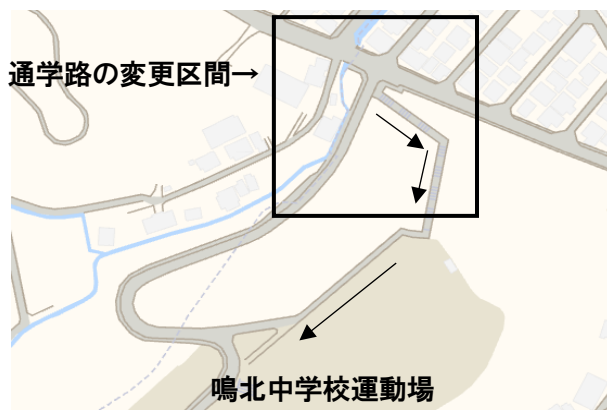

GLOCAL(グローバル) 鳴北

時津町立鳴北中学校
 令和6年度 学校だより No.3
 令和6年4月15日
 文責 校長 山本将司

通学路変更のお知らせ

鳴北中の生徒は、鳴北坂と鳴鼓方面からの階段の2つの通学路を利用して登下校を行います。4月になると、鳴北坂の桜道は、たいへん美しく、鳴北中生徒のみならず、本校に来校される多くの方々の心を癒やしてくれます。この桜は、創立当初、日本紙器 様から寄贈していただいた桜とお聞きしております。

さて、その鳴北坂を上がる手前には、鳴北中学校運動場につながる階段があります。昨年度、時津町が、その階段周辺の伐採やLEDライトの常設等を行っていただきました。

鳴北中の創立当初は、この階段が通学路として利用されていたことも今回、お聞きしました。

この度、町教育委員会と協議の上、原則、以下のとおり、鳴北坂横の階段を通学路として使用することといたしましたので、お知らせします。

○使用開始 4月15日(月) 下校時から