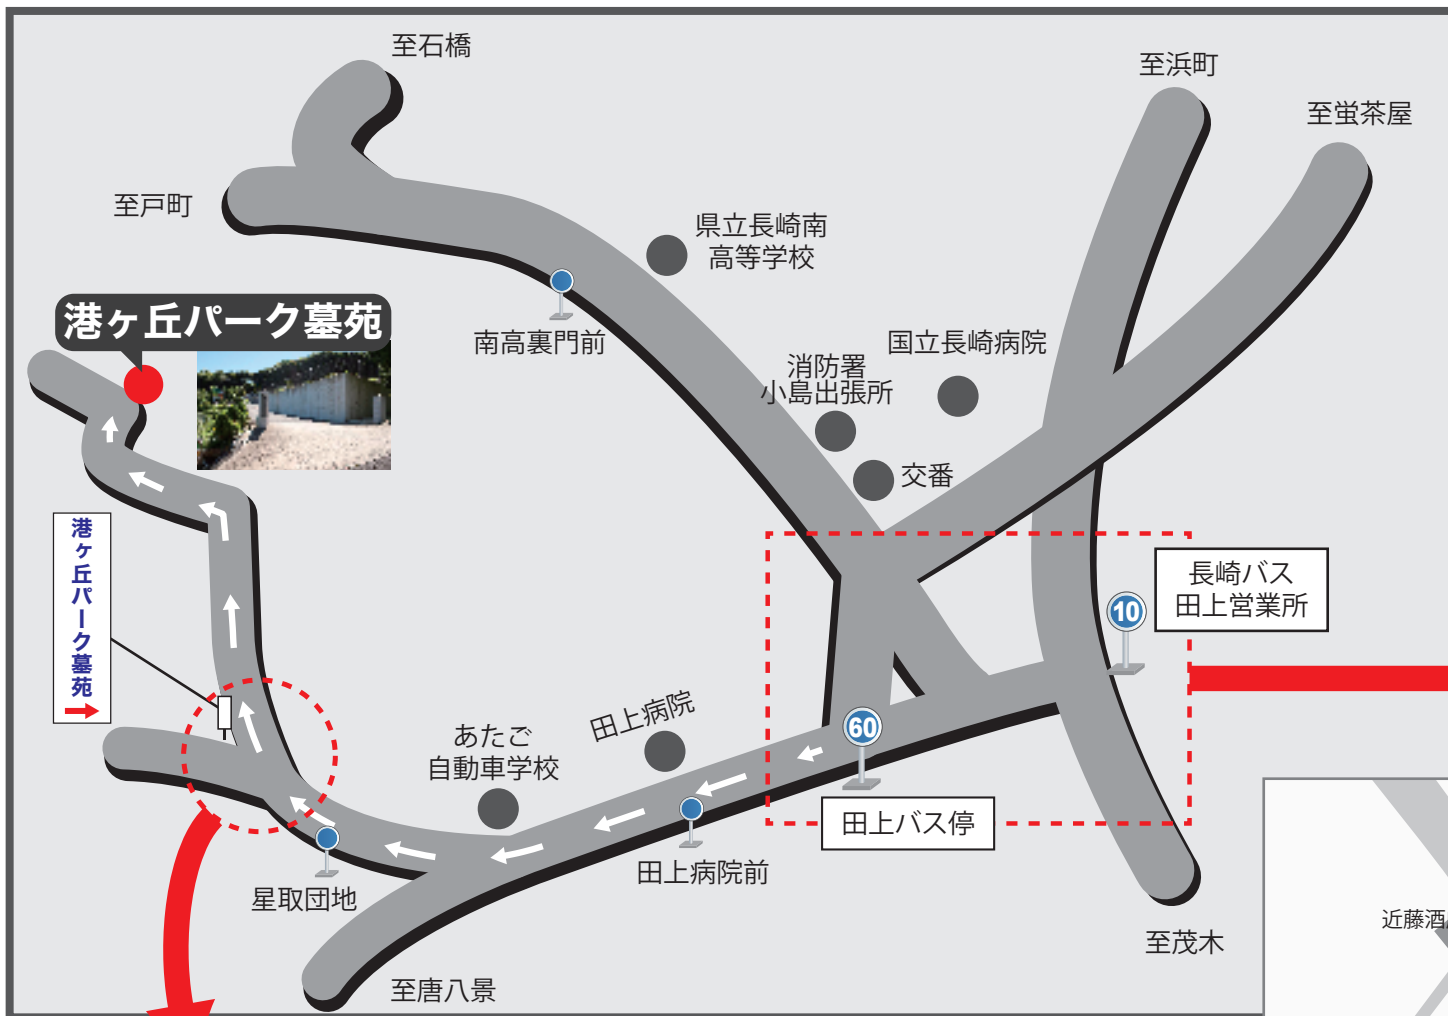

## 長崎バス田上行 (経路番号) 田上行 10

稲佐山・悟真寺前—長崎駅前—大波止—浜の町—田上

長崎バス田上行き (経路番号：田上行き 10) にご乗車下さい。

田上バス停にて降車下さい。

田上バス停降車後、タクシーをご利用下さい。  
 (十八銀行・S マート付近にて乗車下さい。)

そこから霊園まで、車で5分です。

### 拡大図

### 〈ご注意〉

田上交差点より、あたご自動車学校前を通過し、星取団地バス停を直進し、左写真の分かれ道にて、看板に従い前方右斜下方向へお進み下さい。