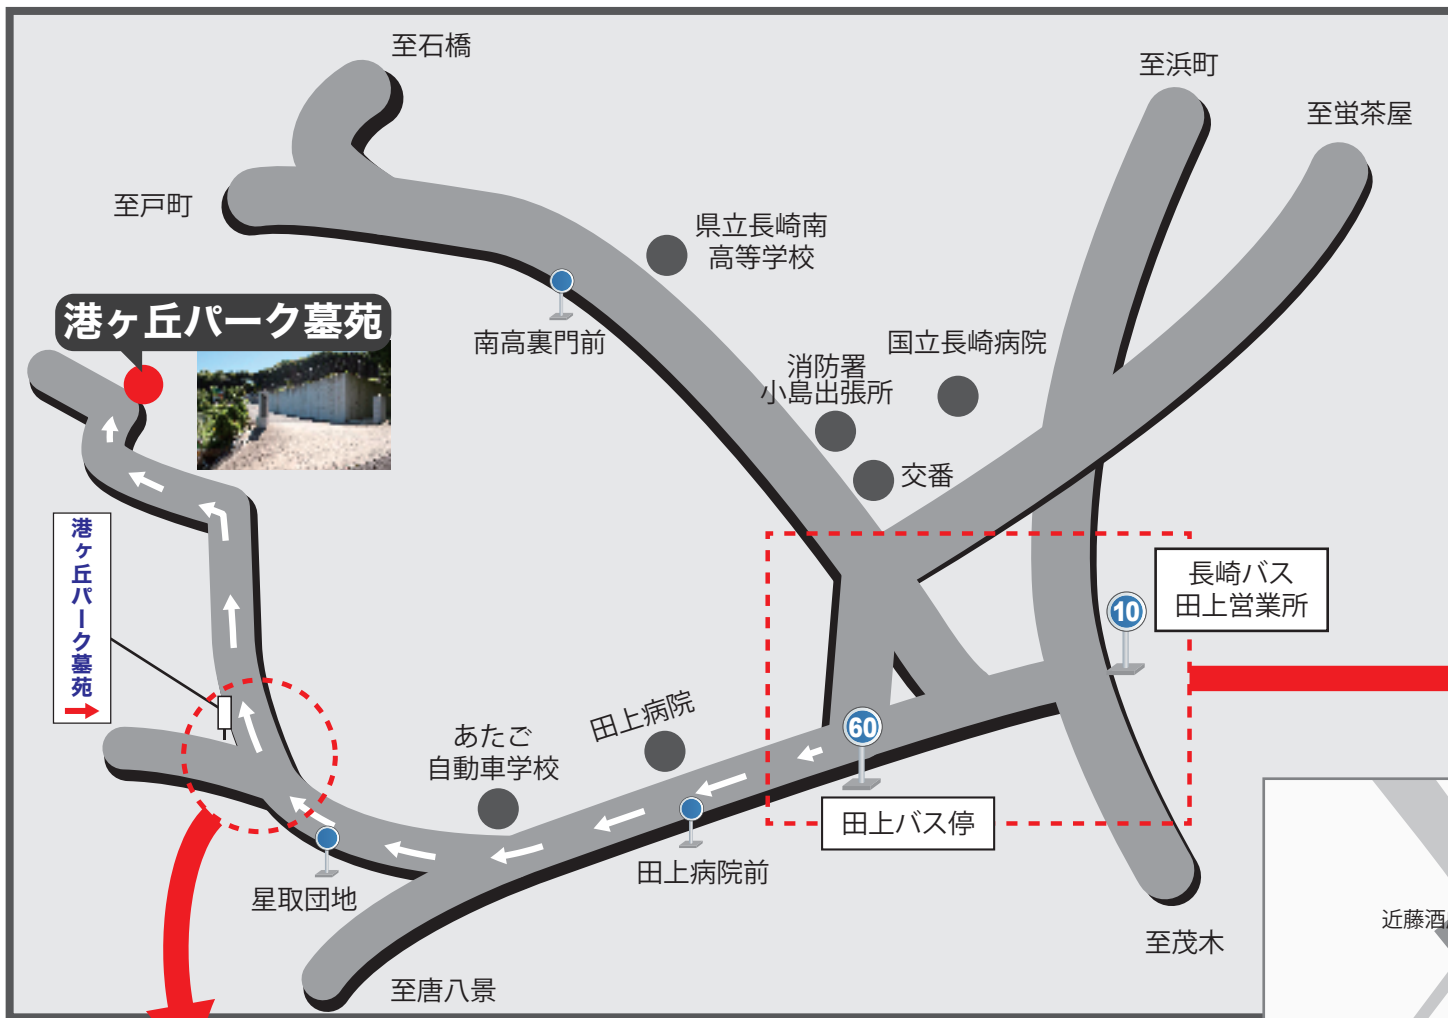

# 港ヶ丘パーク墓苑案内地図

管理事務所：長崎市丸山町 8-6( 正覚寺電停前 )  
墓苑所在地：長崎市川上町 143-3  
電話番号：095-822-0711

## 長崎バス田上行 (経路番号) 田上行 60

神の島－立神－市役所前－本社前－大平橋－田上

長崎バス田上行き (経路番号：田上行き 60) にご乗車下さい。

田上バス停にて降車下さい。

田上バス停降車後、タクシーをご利用下さい。

(十八銀行・S マート付近にて乗車下さい。)

そこから霊園まで、車で5分です。

### 拡大図

### 〈ご注意〉

田上交差点より、あたご自動車学校前を通過し、星取団地バス停を直進し、左写真の分かれ道にて、看板に従い前方右斜下方向へお進み下さい。